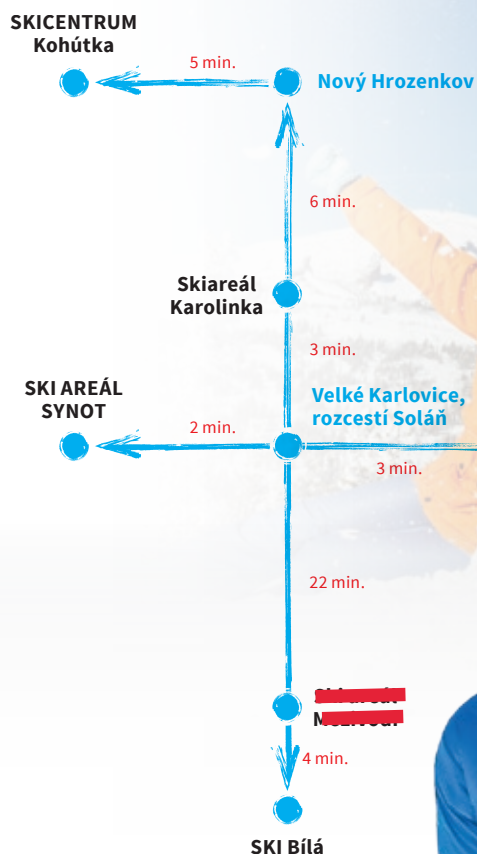

## SKIPAS využijete tady

- SKI Bílá
- SKICENTRUM Kohútka, Nový Hrozenkov
- SKI AREÁL SYNOT, Velké Karlovice – Kyčerka
- Skiareál Karolinka
- ~~Skiareál Mezivodň~~
- Skiareál Jezerné, Velké Karlovice

- SKIPAS umožňuje čerpat všechny výhody **BESKYDY VALAŠSKO CARD**
- Výhody můžete čerpat v průběhu svého pobytu!