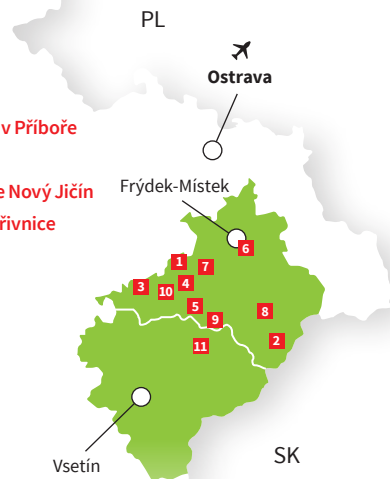

**Kartu získáte zdarma k ubytování**

**Beskydy Valašsko Card**

Ubytujte se u partnerských hotelů a penzionů

100+ služeb a atraktivit (slevy od 20%)

- 2 služby denně = za týden ušetříte až 800,- Kč
- TOP atraktivita a služby
- Platnost karty - 12 měsíců od aktivace karty
- Opakované použití při další návštěvě Beskyd

**Beskydy Valašsko Card**

**Více fantastických zážitků v Beskydech a na Valašsku – po celý rok levně, jednoduše, chytře**

Díky Beskydy Valašsko Card můžete čerpat řadu výhod od partnerů nabízejících své služby návštěvníkům Beskyd a Valaška. Beskydy Valašsko Card je platná 12 měsíců, takže ji můžete využívat při Vašich cestách v Beskydech i na Valašsku v každém ročním období.

**Prejeme Vám příjemný pobyt v Beskydech a na Valašsku a mnoho fantastických zážitků s Beskydy Valašsko Card.**

**TOP 10+1**

- 1 Rodný dům Sigmunda Freuda v Příboře
- 2 Bílá v Beskydech
- 3 Městská památková rezervace Nový Jičín
- 4 Technické muzeum Tatra Kopřivnice
- 5 Rozhledna Velký Javorník
- 6 Frýdecký zámek
- 7 Hrad Hukvaldy
- 8 Lysá hora
- 9 Pustevny
- 10 Štramberk
- 11 Valašské muzeum v přírodě v Rožnově pod Radhoštěm